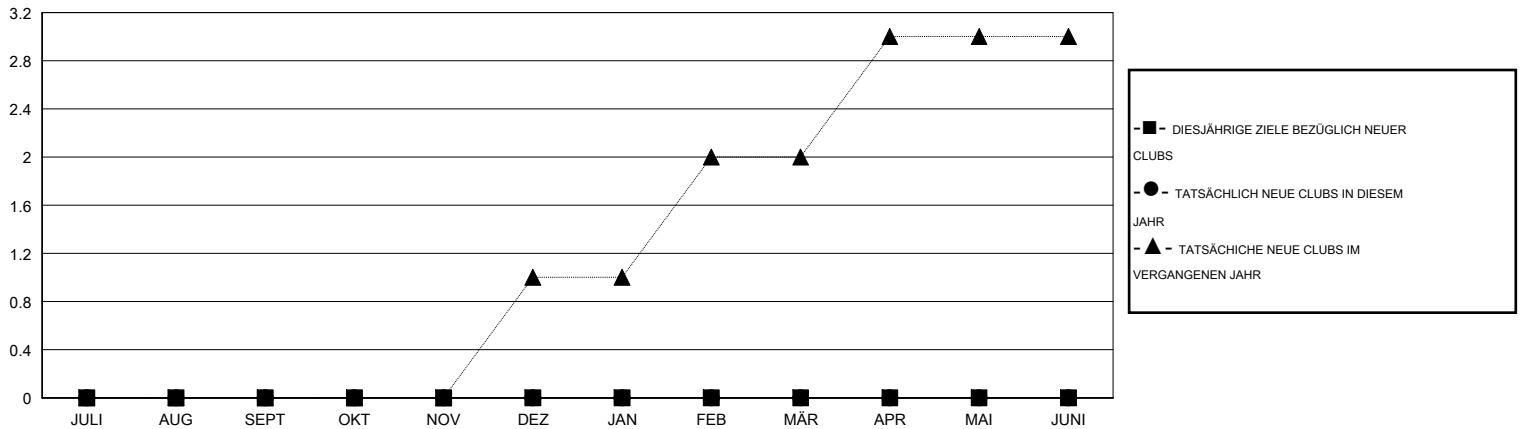

# MONTHLY MEMBERSHIP PROGRESS REPORT

District 102 C

Results as of: 9/30/2016

GMT: Carl Robert Rettby

STANDORT SWITZERLAND

GMT KONST. GEB.: 4

Clubs					Pro Mitglied				
ERGEBNISSE FÜR 2016-2017					ERGEBNISSE FÜR 2016-2017				
QUARTAL	ZIEL NEUE CLUBS	NEUE CLUBS	AUFGELOSTE CLUBS	NETTO-GEWINN/ -VERLUST	QUARTAL	ZIEL NEUE MITGLIEDER	HINZUGEFÜGTE GRÜNDUNGS- UND NEUE MITGLIEDER	AUSGESCHIEDENE MITGLIEDER	NETTO-GEWINN/ -VERLUST
JULI/AUG/SEPT	0	0	0	0	JULI/AUG/SEPT	5	17	57	-40
OKT/NOV/DEZ	0	0	0	0	OKT/NOV/DEZ	15	0	0	0
JAN/FEB/MÄR	0	0	0	0	JAN/FEB/MÄR	10	0	0	0
APR/MAI/JUNI	0	0	0	0	APR/MAI/JUNI	-10	0	0	0

ZIELE UND TATSÄCHLICHE NEUE CLUBS KUMULATIV

ZIELE UND TATSÄCHLICHE MITGLIEDER KUMULATIV

ABGEMELDETE CLUBS: 0	13 VON 69 CLUBS HABEN 1 ODER MEHR NEUE MITGLIEDER AUFGENOMMEN	<b>GESCHLECHTERVERTEILUNG</b> MANN 2,650 (91.13%) FRAU 258 (8.87%)
<b>AUSGETRETENE MITGLIEDER</b> VERSTORBEN 8 CLUB AUFGELOST 0 ANDERE 49 GESAMT 57	<a href="#">KLICKEN SIE HIER FÜR ANGABEN ZUM ZUSTAND DES CLUBS</a>	FAMILIENMITGLIEDER 0 HAUSHALTSVORSTAND 0 NICHT-FAMILIENVORSTAND 0