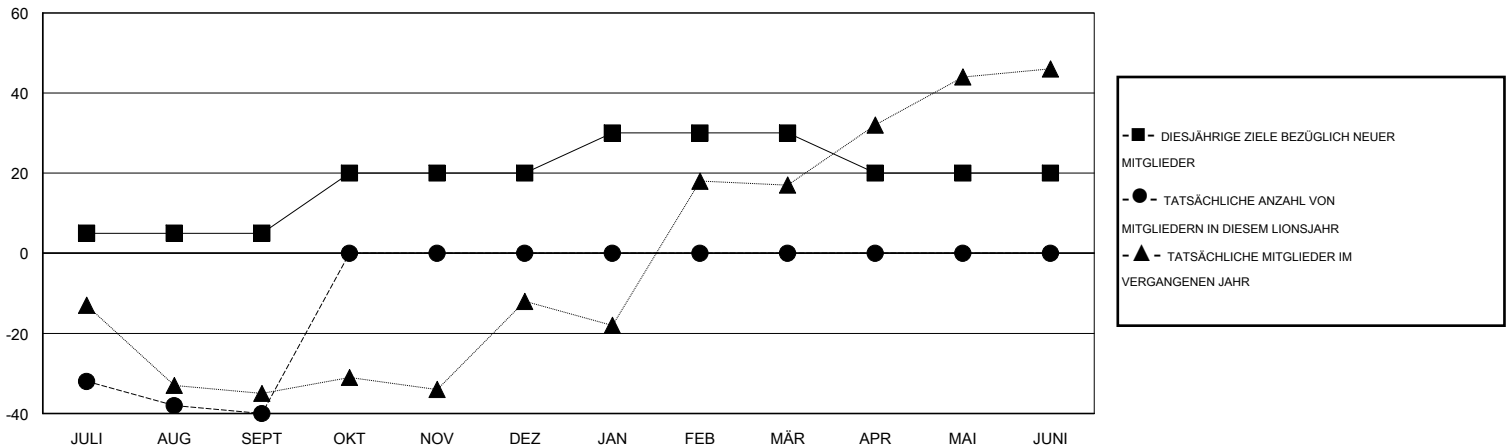

# MONTHLY MEMBERSHIP PROGRESS REPORT

District 102 C

Results as of: 9/30/2016

GMT: Carl Robert Rettby

STANDORT SWITZERLAND

GMT KONST. GEB.: 4

Clubs					Pro Mitglied				
ERGEBNISSE FÜR 2016-2017					ERGEBNISSE FÜR 2016-2017				
QUARTAL	ZIEL NEUE CLUBS	NEUE CLUBS	AUFGELOSTE CLUBS	NETTO-GEWINN/ -VERLUST	QUARTAL	ZIEL NEUE MITGLIEDER	HINZUGEFÜGTE GRÜNDUNGS- UND NEUE MITGLIEDER	AUSGESCHIEDENE MITGLIEDER	NETTO-GEWINN/ -VERLUST
JULI/AUG/SEPT	0	0	0	0	JULI/AUG/SEPT	5	17	57	-40
OKT/NOV/DEZ	0	0	0	0	OKT/NOV/DEZ	15	0	0	0
JAN/FEB/MÄR	0	0	0	0	JAN/FEB/MÄR	10	0	0	0
APR/MAI/JUNI	0	0	0	0	APR/MAI/JUNI	-10	0	0	0

ZIELE UND TATSÄCHLICHE NEUE CLUBS KUMULATIV

ZIELE UND TATSÄCHLICHE MITGLIEDER KUMULATIV

ABGEMELDETE CLUBS: 0	13 VON 69 CLUBS HABEN 1 ODER MEHR NEUE MITGLIEDER AUFGENOMMEN	<b>GESCHLECHTERVERTEILUNG</b> MANN 2,650 (91.13%) FRAU 258 (8.87%)
<b>AUSGETRETENE MITGLIEDER</b> VERSTORBEN 8 CLUB AUFGELOST 0 ANDERE 49 GESAMT 57	<a href="#">KLICKEN SIE HIER FÜR ANGABEN ZUM ZUSTAND DES CLUBS</a>	FAMILIENMITGLIEDER 0 HAUSHALTSVORSTAND 0 NICHT-FAMILIENVORSTAND 0